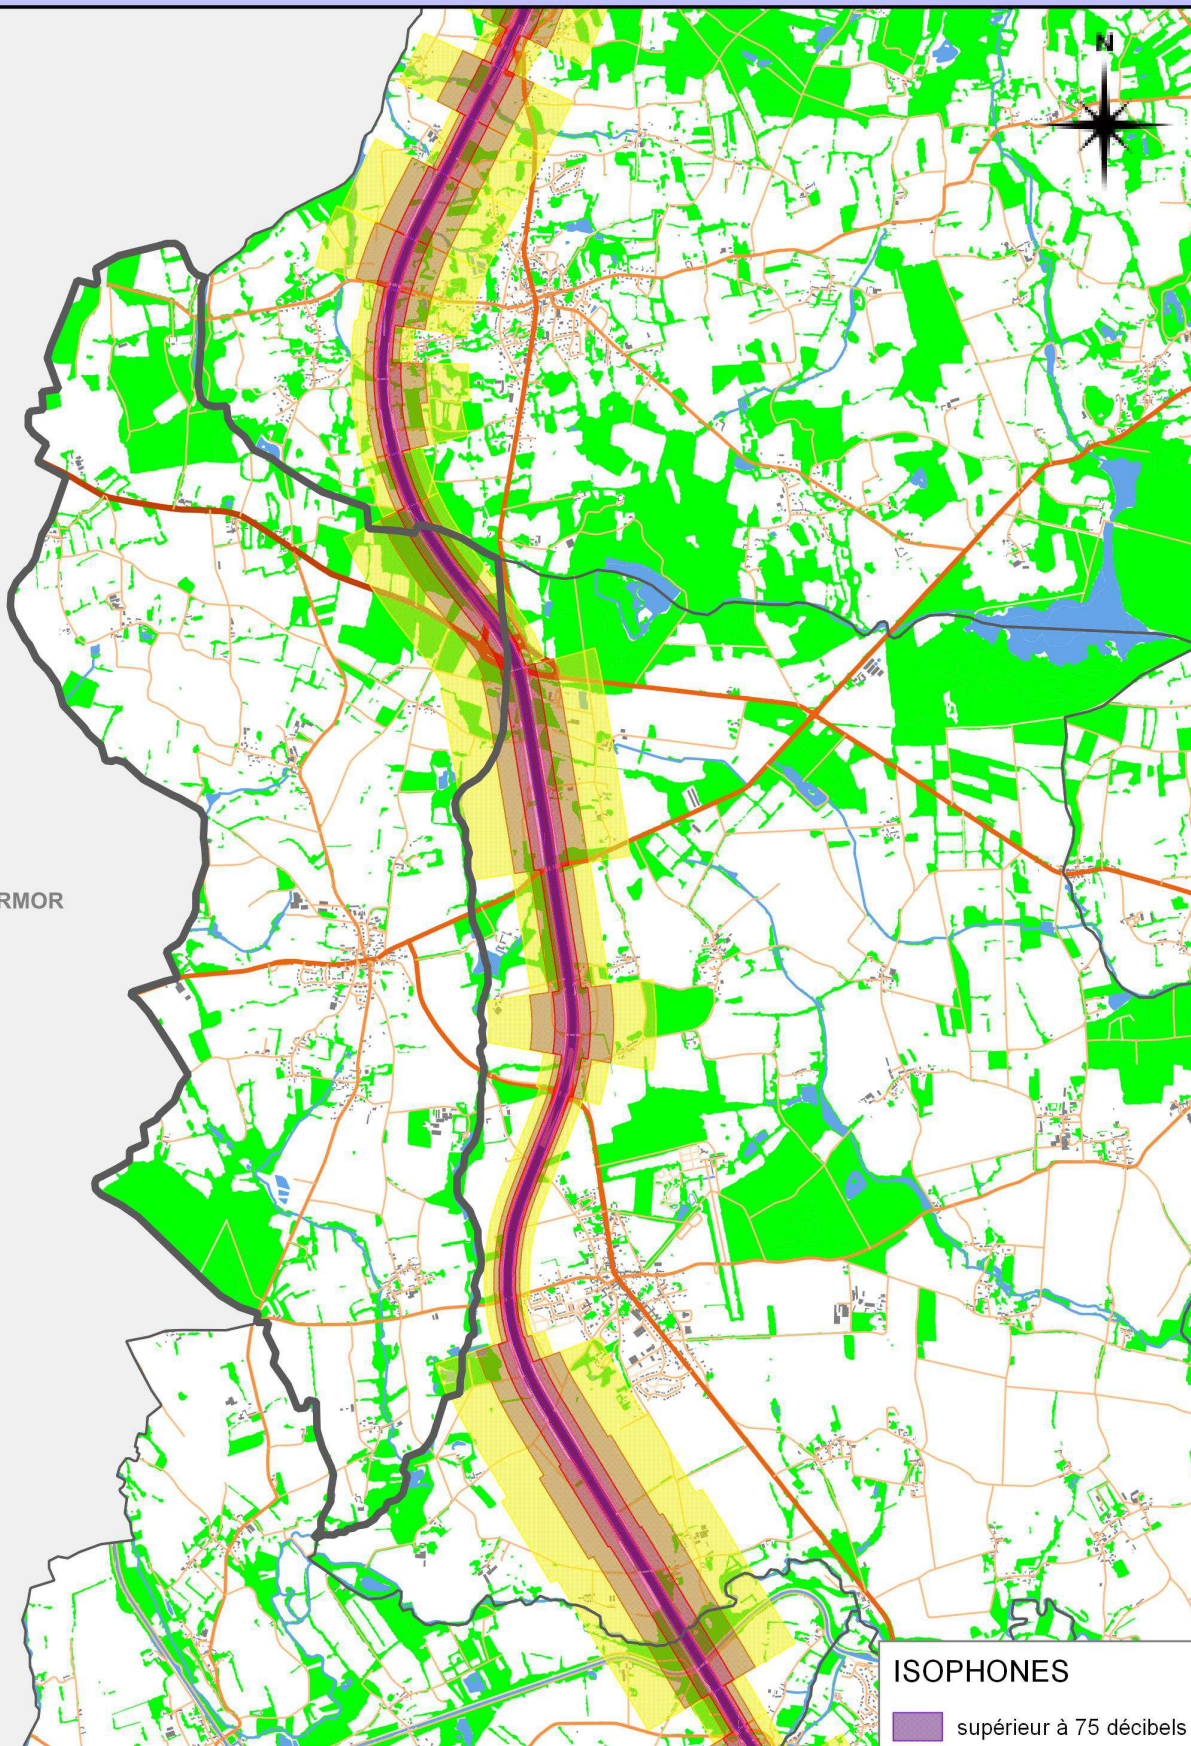

Préfet d'Ille-et-Vilaine

- Les risques et les nuisances -

CARTE 4 : Carte de bruit et plan de bruit jour

COTES-D'ARMOR

ISOPHONES

- supérieur à 75 décibels
- de 70 à 75 décibels
- de 65 à 70 décibels
- de 60 à 65 décibels
- de 55 à 60 décibels

Direction Départementale des Territoires et de la Mer d'Ille et Vilaine

DDTM35/SEHCV/UEOA
Sources : ASP, DGI, BDTOPO, PCI ©DGFiP
Données 2010 DDTM35

Créée le : 12/07/16
© DDTM D'Ille-et-Vilaine - reproduction interdite